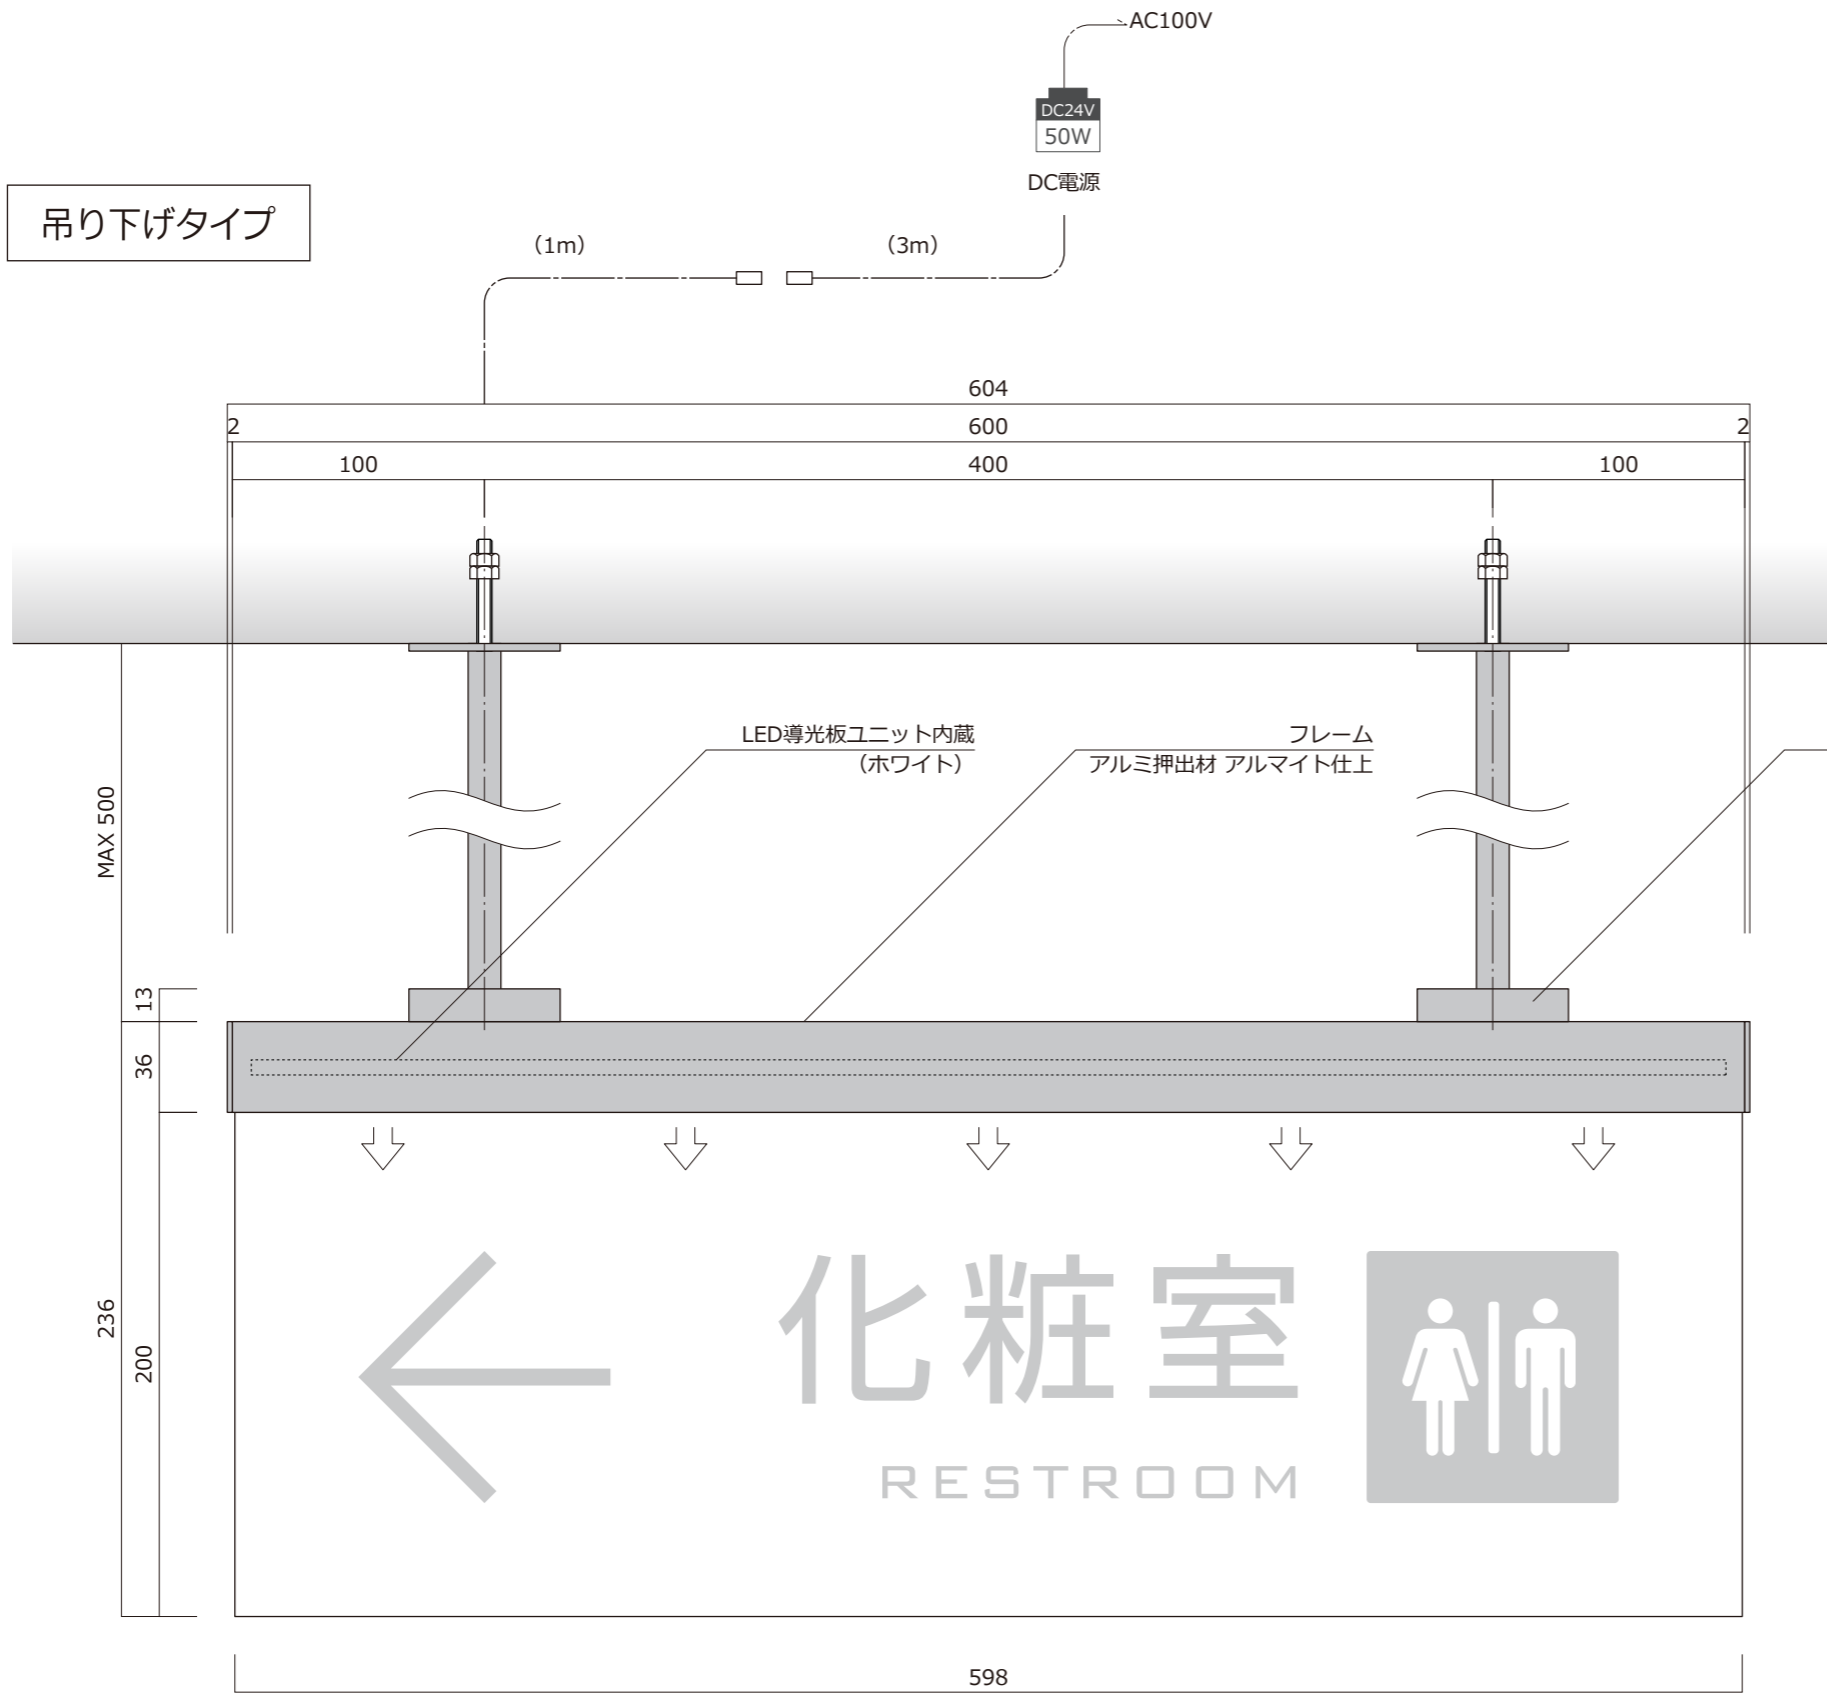

直付けタイプ

※当社製品の寸法公差は±0.5mmとします。

屋内
限定

吊り下げタイプ

※当社製品の寸法公差は±0.5mmとします。