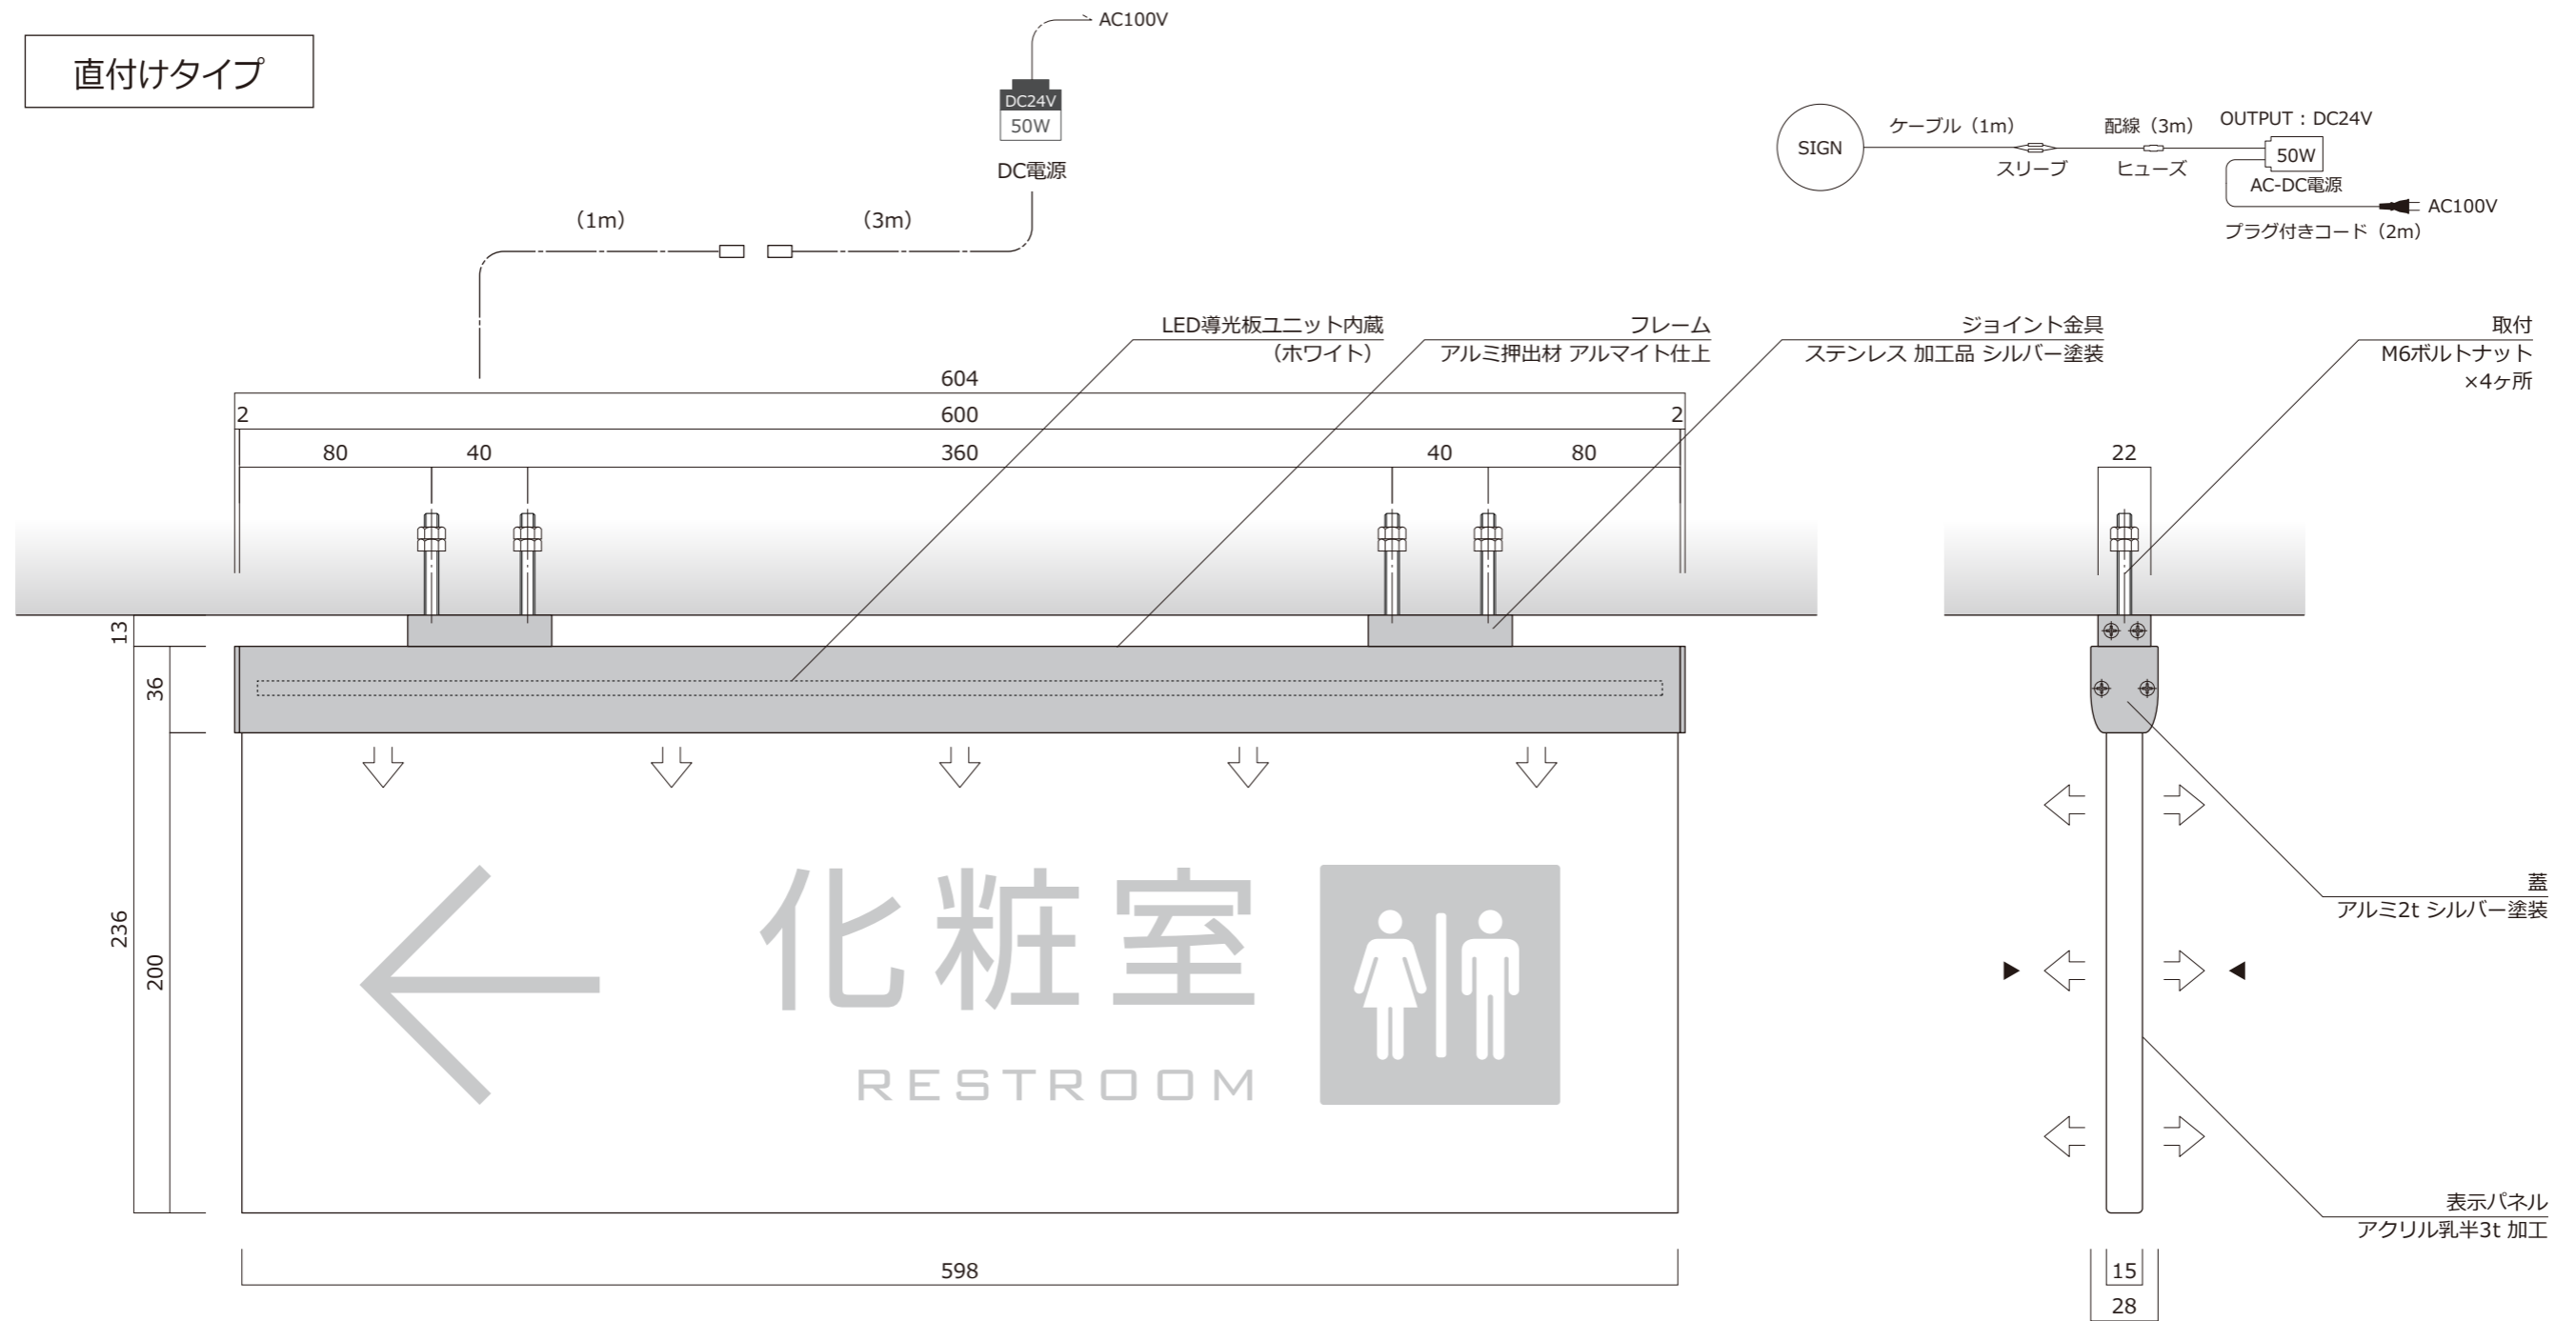

直付けタイプ

※当社製品の寸法公差は±0.5mmとします。

屋内
限定

吊り下げタイプ

※当社製品の寸法公差は±0.5mmとします。