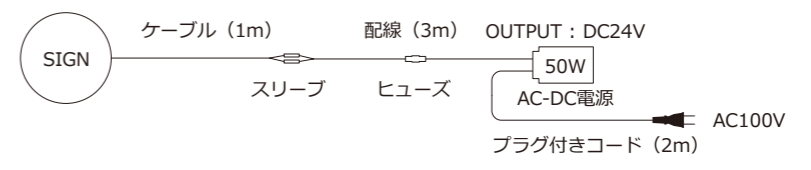

直付けタイプ

※当社製品の寸法公差は±0.5mmとします。

屋内
限定

吊り下げタイプ

※当社製品の寸法公差は±0.5mmとします。