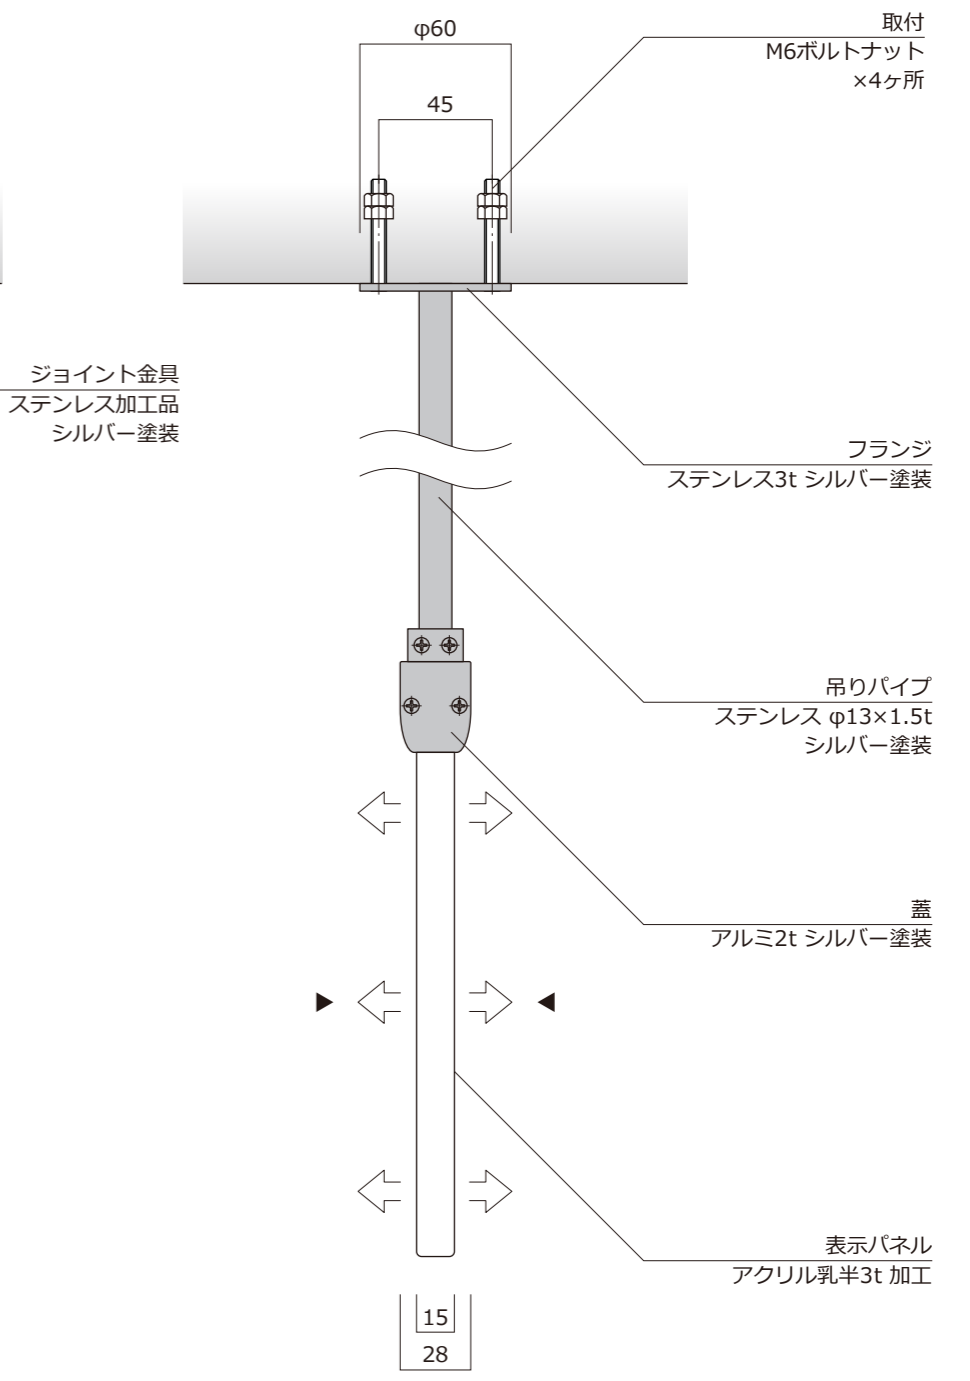

直付けタイプ

※当社製品の寸法公差は±0.5mmとします。

屋内
限定

吊り下げタイプ

※当社製品の寸法公差は±0.5mmとします。